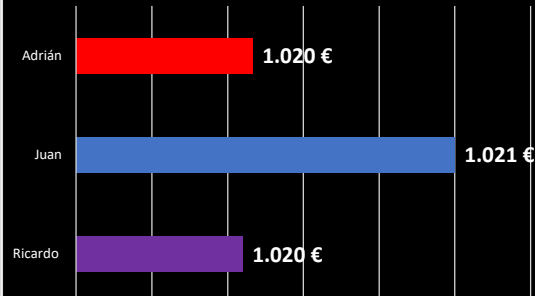

PROYECCION Y ESTUDIO DETALLADO

	1021	1020	1019	1018	1015	1014	1013	1012	1011	1010	1009	1007	1006	983	979	973	967	963	959	956	944	937	930	926	908	900	876	871	860	771	760	680	521	519	515	501	TOTAL	MEBIA			
Ricardo	1	2	1	1	2	1	1						1	0			0	0	0	0	0	0	0	0	0	0	0	0	0	0	0	0	0	0	0	0	0	0	10.161	1.016	
Juan	4	0	0	0	0	0	1	0	1	1	1	1	1	0	0	0	0	0	0	0	0	0	0	0	0	0	0	0	0	0	0	0	0	0	0	0	0	0	0	10.140	1.014
Adrián	1	1		1				1		1						1			1		1	1	1						0	0	0	0	0	0	0	0	0	0	0	9.830	983
Germán	0	0	0	1			0	0	0	0	1			0	0	0	1	0	0	0	0	0	0	0	0	0	0	0	1	0	0	0	1	0	1	0	0	0	6.033	862	
Sola	2	0	0	0	0	0	0	0	0	0	0			0	0	0	0	0	0	0	0	0	0	1	0	0	1	0	0	0	0	0	0	0	0	0	0	0	3.844	961	
PUIGDELLIURA	2	0	0	0	0	0	0	0	0	0	0			0	0	0	0	0	0	0	0	0	0	2	0	0	0	0	0	0	0	0	0	0	0	1	0	0	4.409	882	
Objetivo																														10200	1020										

Medía de Puntos

Media de Carreras de 1021 a 1018

Puntos de Carreras de 1021 a 1018